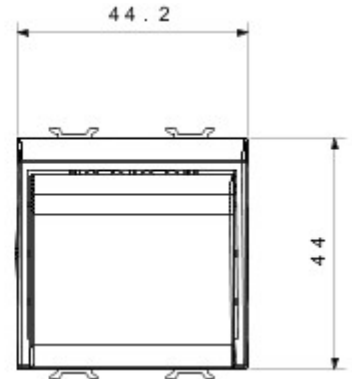

DIMENSIONAL

TECHNICAL SYMBOLOGY

STANDARDS/APPROVALS